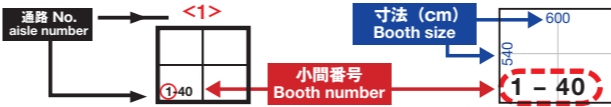

小間位置の確認方法

Confirmation of Booth location

通路No.を表し、その通路に小間番号に該当するブースが
ございます。(太枠で囲まれています)

The number in front means aisle number, and your booth is
in that aisle. (The area that's been circled.)

【例】 ①-40

※本資料は、貴社ブースサイズをご確認するためにご使用ください。
 通路幅・柱からの距離は、若干の変更がごございますので、ご了承願います。

※ Please use this document to confirm your booth dimension. Note that the
 width of the aisle and distance from the pillars may change slightly.

会期 2025年4月23日[水]~25日[金]

Dates: April 23 (Wed) - 25 (Fri), 2025